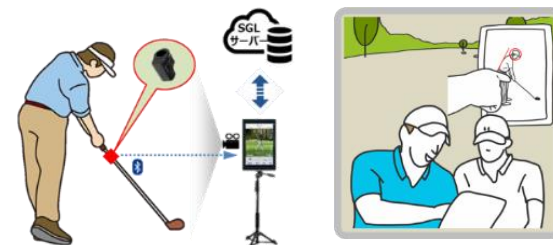

スマートゴルフセンサーのご紹介

簡単3ステップで、フォーム撮影、スイング分析が行え、
質の高いレッスンが実現できます！

- ①センサーをシャフトに取り付け、電源ON
- ②専用アプリをダウンロードし、Bluetoothペアリング
- ③右下のカメラアイコンをタップし、スイング

Available on the
App Store

Get it on
Google play

一般ゴルファー向けアプリ
「Smart Golf Lesson」

詳しくはWEB(ソニーHP)をご覧ください。

活用シーン1：レッスンでの活用

ティーチングプロからのアドバイス時に。レッスン内での自主練習時に。
スイングデータをチェックしながらスイング練習することで、
濃密なレッスンが可能になります。

レッスン最後の振り返りにもご活用いただけます。

生徒様ご自身でも簡単にスイング撮影や
動画の振り返りが行えます。

活用シーン2：レンタルサービス

ご利用者様向けのレンタルサービスを実施いただくことで
練習場での練習にもご活用いただけます。