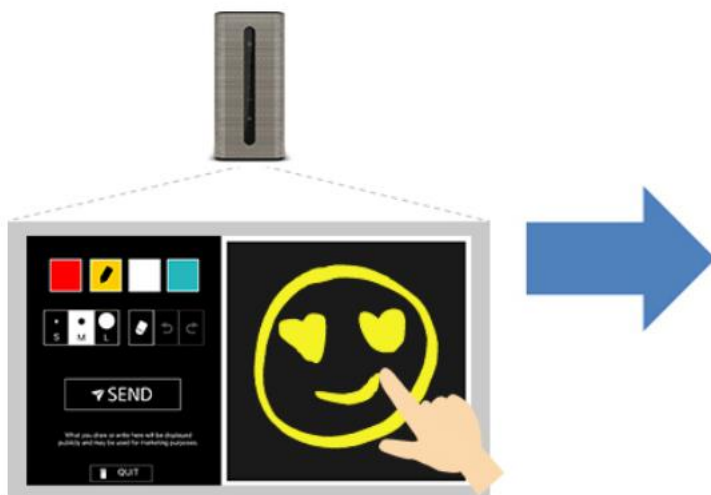

## Message Board とは

Xperia Touchの投影する映像にゲストが手書きでメッセージやイラストを描くと、別途設置された大型スクリーンやモニターに寄せ書きのように表示されます。何も無い場所がタッチスクリーンになる驚きと楽しい演出で、イベントを盛り上げます。

投影された画面にイラストやメッセージを描く

大型スクリーンやモニター等に表示